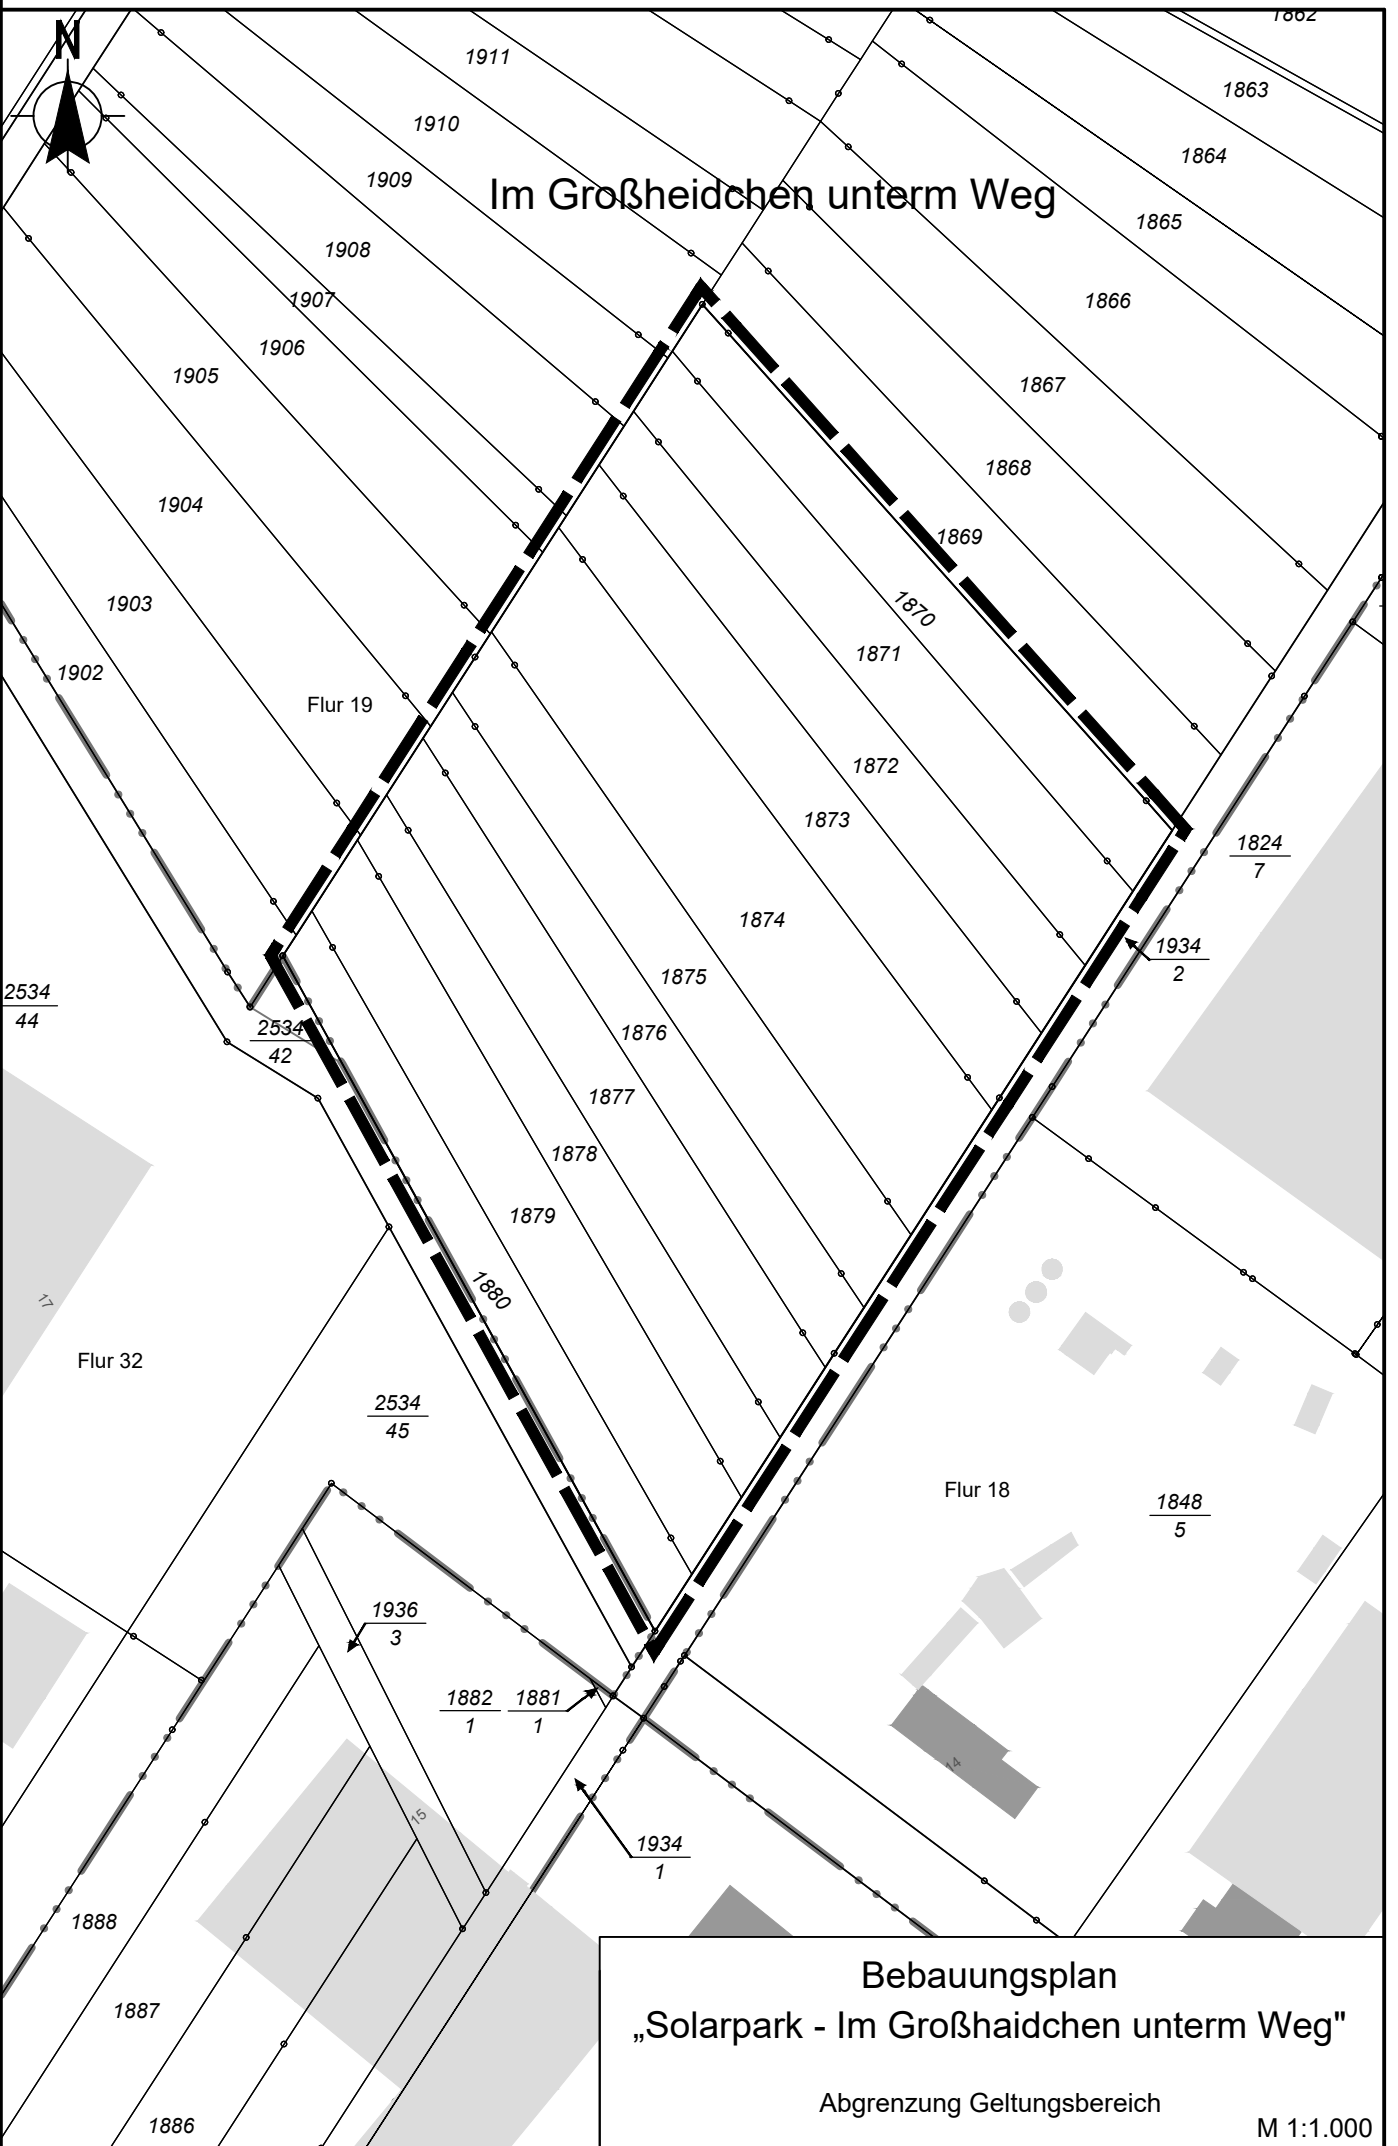

Im Großheidchen unterm Weg

P:\Abt214\26723\Bearbeitung_RaUm\CAD\BP_Mogendorf_4AE12_BP_Konzeptionsfassung\26723_OU_BP_002_GB.dwg\GB

Bebauungsplan
„Solarpark - Im Großhaidchen unterm Weg“
Abgrenzung Geltungsbereich
M 1:1.000